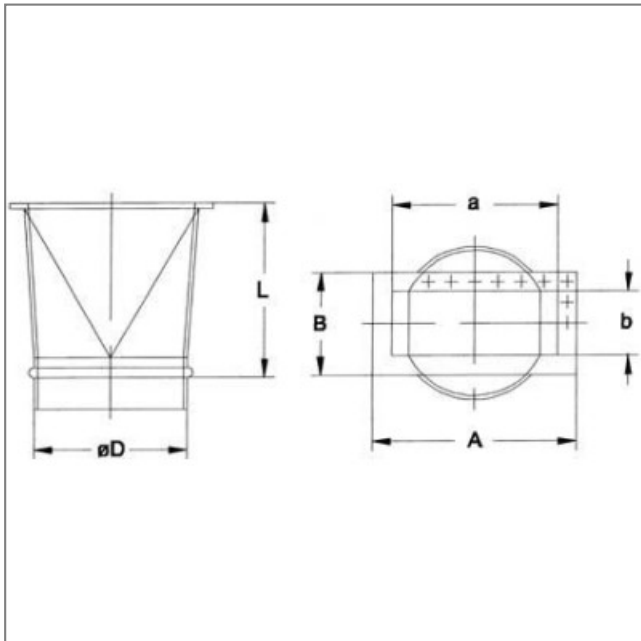

Accessoire ventilateur BIC-512 - 23992042

Bride de conversion rectangulaire à circulaire. Pour modèle
CMP-512 Caractéristiques :

- Fréquence : 50Hz
- Conformité RoHs : Non

Côte d'encombrement : L = 300mm, D = 112mm, a =
86mm, b = 72mm, A = 118mm, B = 106mm