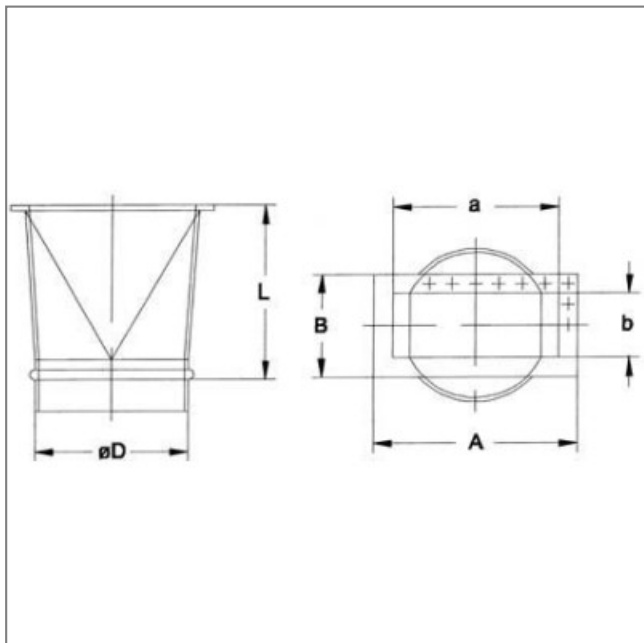

Accessoire ventilateur BIC-718 - 23992046

Bride de conversion rectangulaire à circulaire. Pour modèle
CMP-718 Caractéristiques :

- Fréquence : 50Hz
- Conformité RoHs : Non

Côte d'encombrement : L = 300mm, D = 180mm, a =
146mm, b = 115mm, A = 192mm, B = 169mm