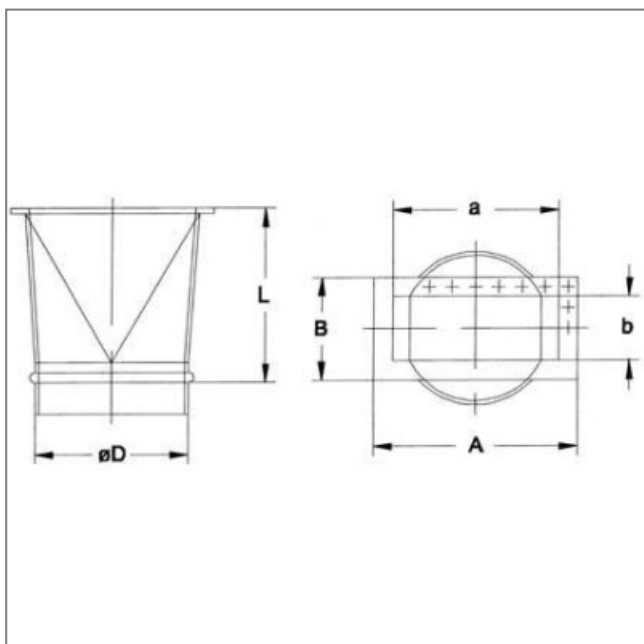

Accessoire ventilateur BIC-820 - 23992047

Bride de conversion rectangulaire à circulaire. Pour modèles CMP/TCMP-820 Caractéristiques :

- Fréquence : 50Hz
- Conformité RoHs : Non

Côte d'encombrement : L = 300mm, D = 200mm, a = 160mm, b = 130mm, A = 213mm, B = 184mm