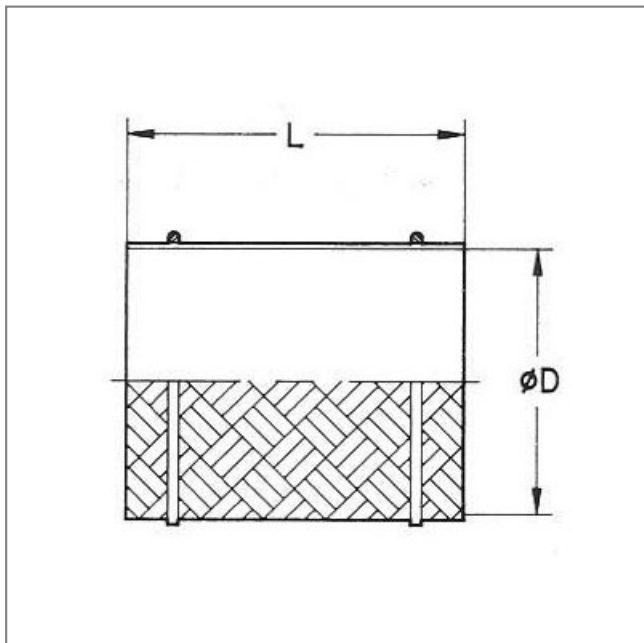

## ACE-80 - 23992303

Bride élastique pour modèle CMAT 218/324, CMA  
218/324, CA 148/154/160/166 Caractéristiques :

- Fréquence : 50Hz
- Conformité RoHs : Non

Côte d'encombrement :  $\varnothing D = 80\text{mm}$ ,  $L = 200\text{mm}$

$\varnothing D$	L
80	200