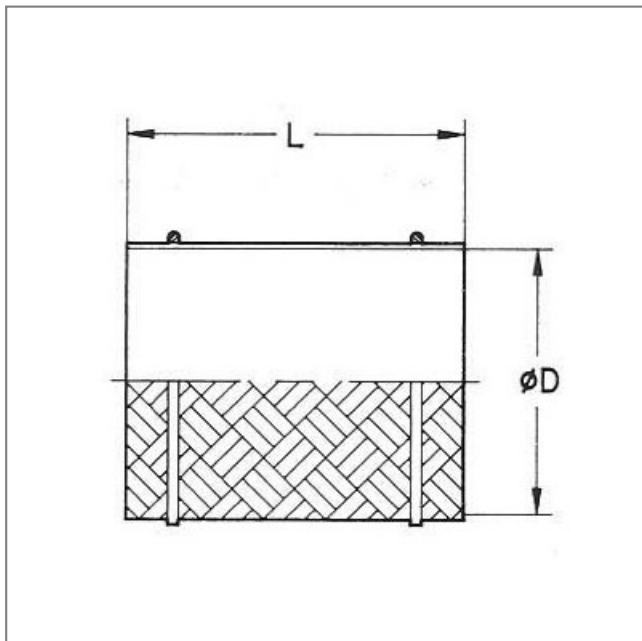

## ACE-160 - 23992309

Bride élastique pour modèle CMP 616 Caractéristiques :

- Fréquence : 50Hz
- Conformité RoHs : Non

Côte d'encombrement :  $\varnothing D = 160\text{mm}$ ,  $L = 190\text{mm}$

$\varnothing D$	L
160	190