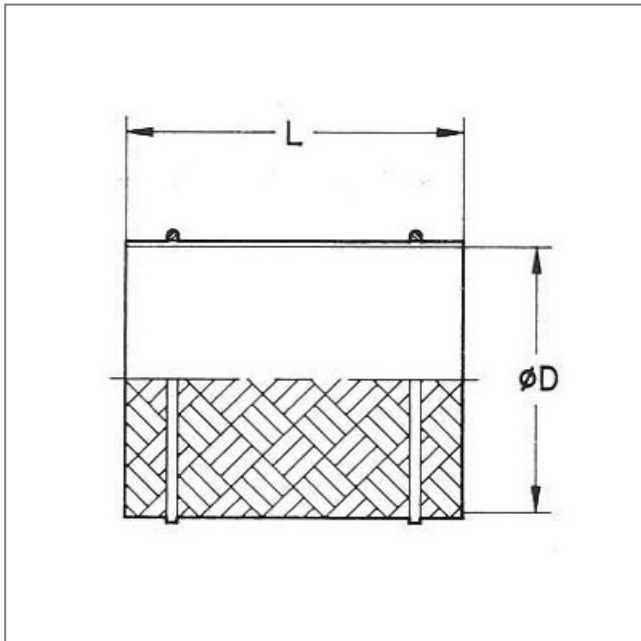

ACE-200 - 23992311

Bride élastique pour modèles CB 820, CAST 463, CAS 463, CP 620/820, CMT 1025, CMC 835/840

Caractéristiques :

- Fréquence : 50Hz
- Conformité RoHs : Non

Côte d'encombrement : $\varnothing D = 200\text{mm}$, $L = 190\text{mm}$

$\varnothing D$	L
200	190