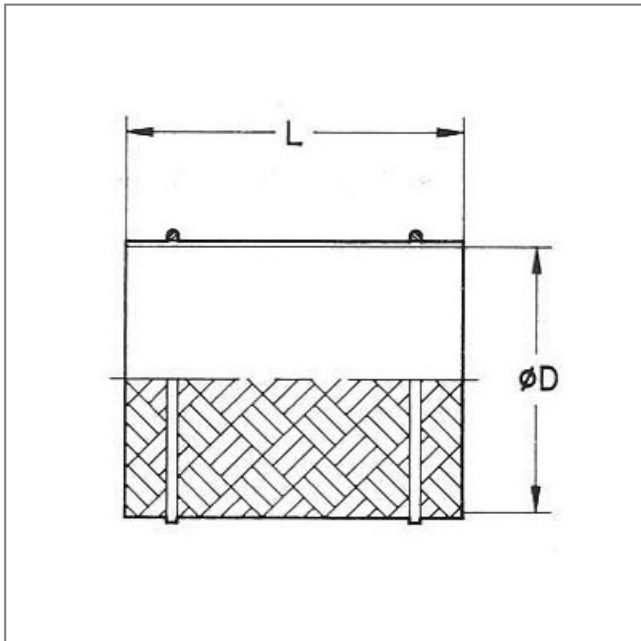

ACE-250 - 23992313

Bride élastique pour modèles CB 1428, CAST
571/640/645/650/980/1080, CAS
571/640/645/650/980/1080, CAM 760, CMP 1025, CMT
1231 Caractéristiques :

- Fréquence : 50Hz
- Conformité RoHs : Non

Côte d'encombrement : $\varnothing D = 250\text{mm}$, $L = 250\text{mm}$

$\varnothing D$	L
250	250