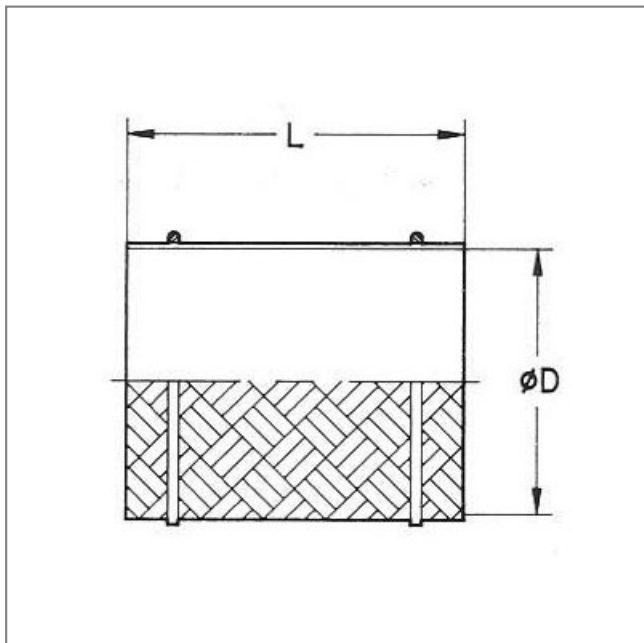

ACE-280 - 23992314

Bride élastique pour modèles CB 1773, CAST
852/990/1090, CAS 852/990/1090, CMP 1128, CMT
1435/1640 Caractéristiques :

- Fréquence : 50Hz
- Conformité RoHs : Non

Côte d'encombrement : $\varnothing D = 280\text{mm}$, $L = 250\text{mm}$

$\varnothing D$	L
280	250