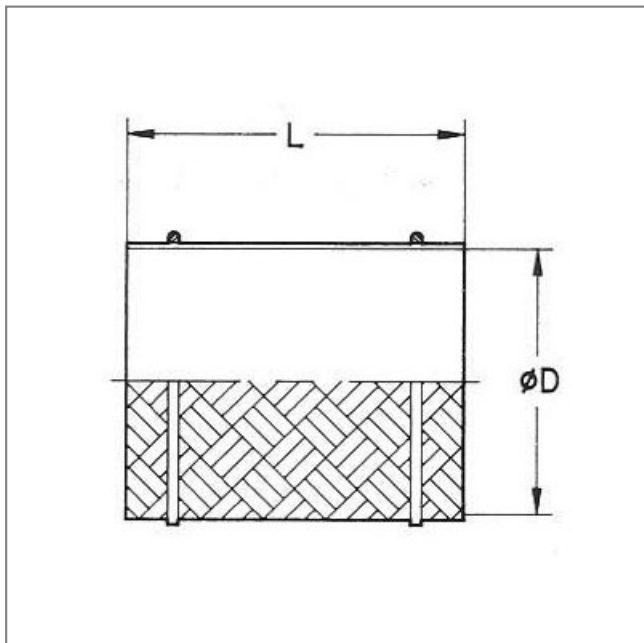

ACE-355 - 23992316

Bride élastique pour modèles CB 2240, CAST
856/863/1250/A, CAS 856/863/1250/A, CMP 1435, CMT
1845, CMR 1135, CMRT 1856 Caractéristiques :

- Fréquence : 50Hz
- Conformité RoHs : Non

Côte d'encombrement : $\varnothing D = 355\text{mm}$, $L = 250\text{mm}$

$\varnothing D$	L
355	250