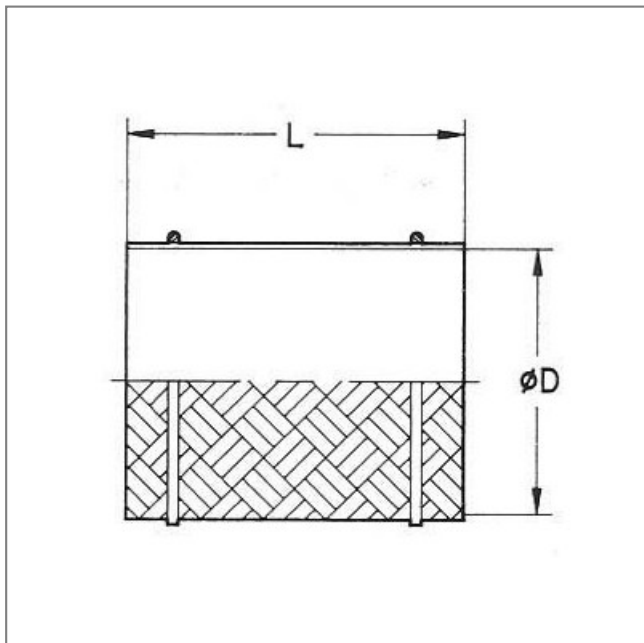

## ACE-500 - 23992319

Bride élastique pour modèles CMP 2050, CBP 1650, CMR 1650, CMRT 2380 Caractéristiques :

- Fréquence : 50Hz
- Conformité RoHs : Non

Côte d'encombrement :  $\varnothing D = 500\text{mm}$ ,  $L = 250\text{mm}$

$\varnothing D$	L
500	250