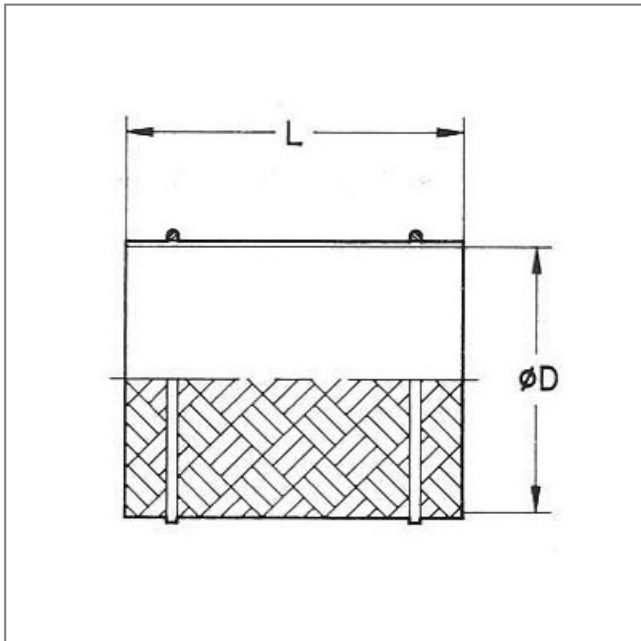

ACE-560 - 23992320

Bride élastique pour modèles CAST 1663/A, CAS 1663/A,
CBP 1856, CMR 1856 Caractéristiques :

- Fréquence : 50Hz
- Conformité RoHs : Non

Côte d'encombrement : $\varnothing D = 560\text{mm}$, $L = 250\text{mm}$

$\varnothing D$	L
560	250