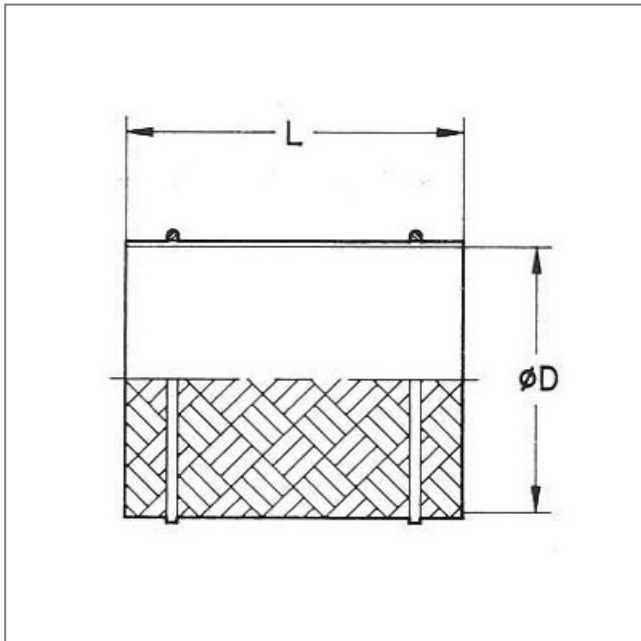

ACE-630 - 23992321

Bride élastique pour modèles CMP 2563, CMR 2063

Caractéristiques :

- Fréquence : 50Hz
- Conformité RoHs : Non

Côte d'encombrement : $\varnothing D = 630\text{mm}$, $L = 250\text{mm}$

$\varnothing D$	L
630	250