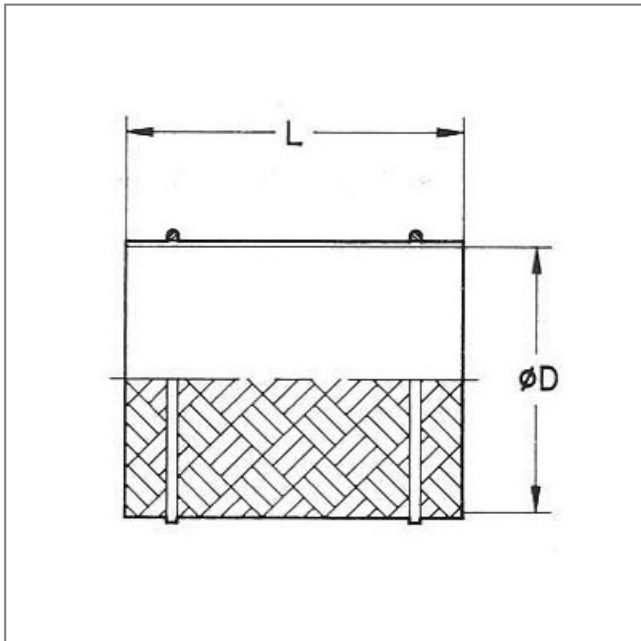

ACE-710 - 23992322

Bride élastique pour modèle CMR 2271 Caractéristiques :

- Fréquence : 50Hz
- Conformité RoHs : Non

Côte d'encombrement : $\varnothing D = 710\text{mm}$, $L = 250\text{mm}$

$\varnothing D$	L
710	250