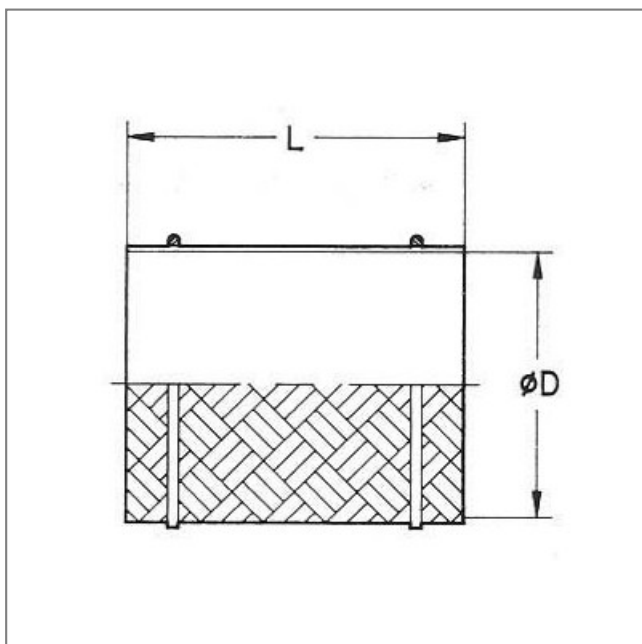

## ACE-800 - 23992323

Bride élastique pour modèle CMR 2380

Caractéristiques :

- Fréquence : 50Hz
- Conformité RoHs : Non

øD	L
800	310