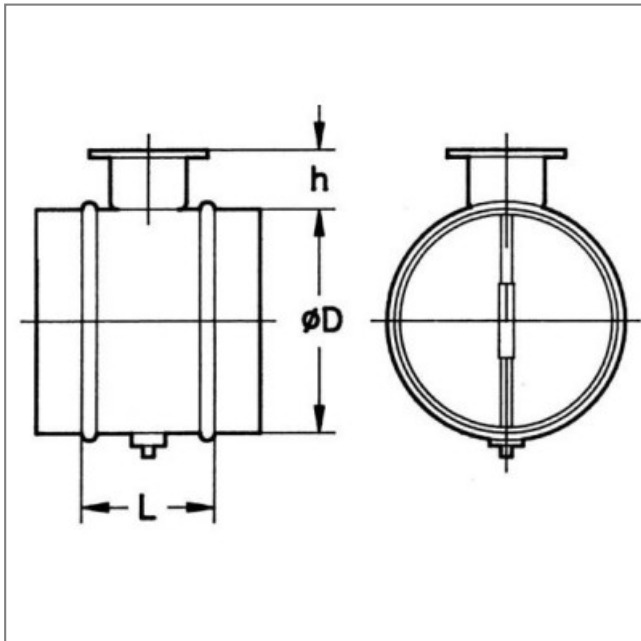

## REG-100 - 23992402

Régulation manuelle du débit. Position du clapet entre 0 et 90 degrés. Caractéristiques :

- Fréquence : 50Hz
- Conformité RoHs : Non

Côte d'encombrement : L = 100mm, ØD = 100mm, h = 50mm

L	ØD	h
100	100	50