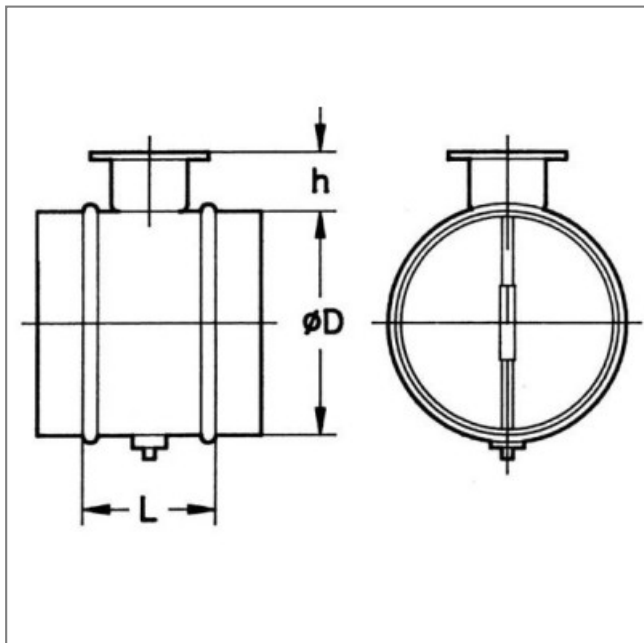

## REG-125 - 23992404

Régulation manuelle du débit. Position du clapet entre 0 et 90 degrés. Caractéristiques :

- Fréquence : 50Hz
- Conformité RoHs : Non

Côte d'encombrement : L = 100mm, ØD = 125mm, h = 50mm

L	ØD	h
100	125	50