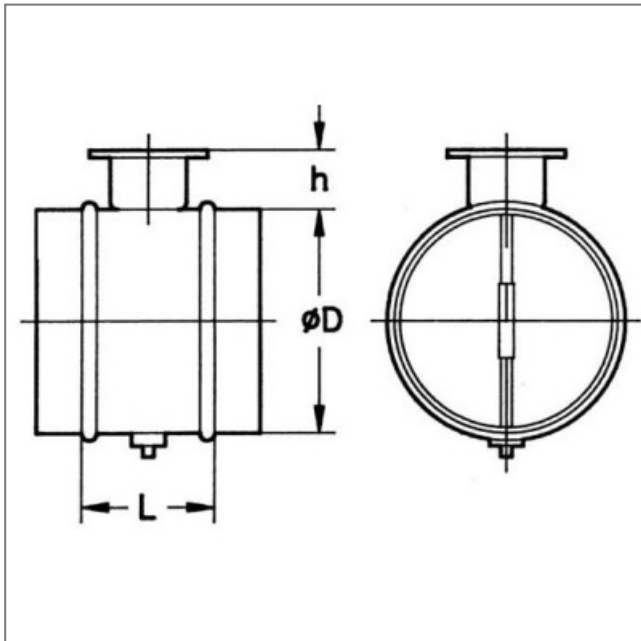

REG-140 - 23992405

Régulation manuelle du débit. Position du clapet entre 0 et 90 degrés. Caractéristiques :

- Fréquence : 50Hz
- Conformité RoHs : Non

Côte d'encombrement : L = 100mm, ØD = 140mm, h = 50mm

L	ØD	h
100	140	50