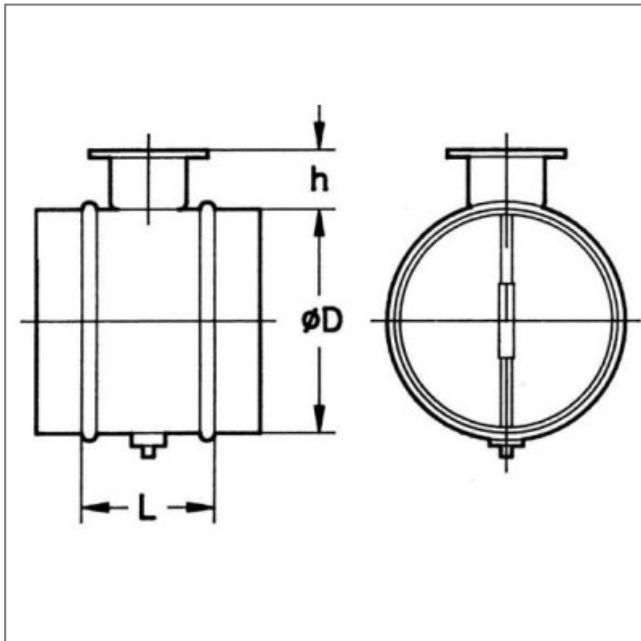

REG-180 - 23992408

Régulation manuelle du débit. Position du clapet entre 0 et 90 degrés. Caractéristiques :

- Fréquence : 50Hz
- Conformité RoHs : Non

Côte d'encombrement : L = 100mm, ØD = 180mm, h = 50mm

L	ØD	h
100	180	50