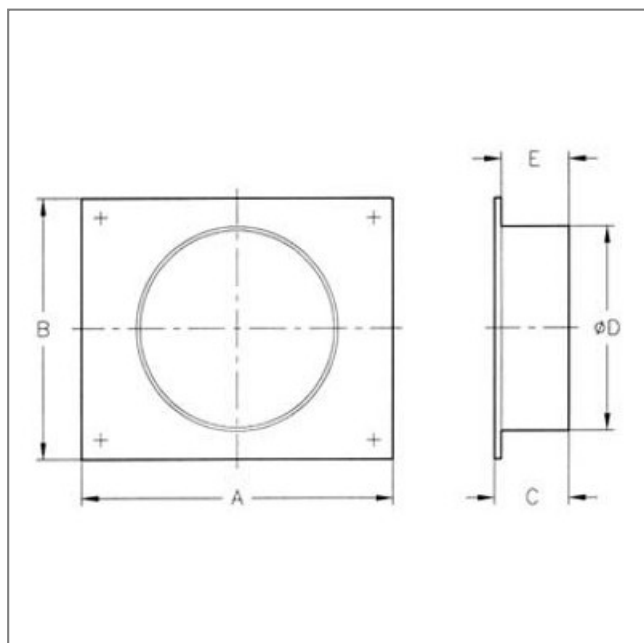

## TAC-1845 - 23993008

Couvercle pour caissons d'extraction permettant la gestion de la diffusion des fumées

La gamme CJLINE de SODECA comporte des caissons d'extraction de fumée, à positionner en dehors des zones inflammables. D'utilisation professionnelle, ces ventilateurs sont vendus nus. Le couvercle TAC-1845 est un couvercle circulaire adapté aux modèles de la gamme CJLINE 1645, qui s'insère entre le caisson d'extraction et la vis. Le couvercle circulaire permet de canaliser la fumée vers l'extérieur sur une même direction.

### Caractéristiques :

- Fréquence : 50Hz
- Conformité RoHs : Non

Côte d'encombrement : A = 875mm, B = 705mm, C = 165mm, ØD = 560mm, E= 150mm

A	B	C	ØD	E
875	705	165	560	150