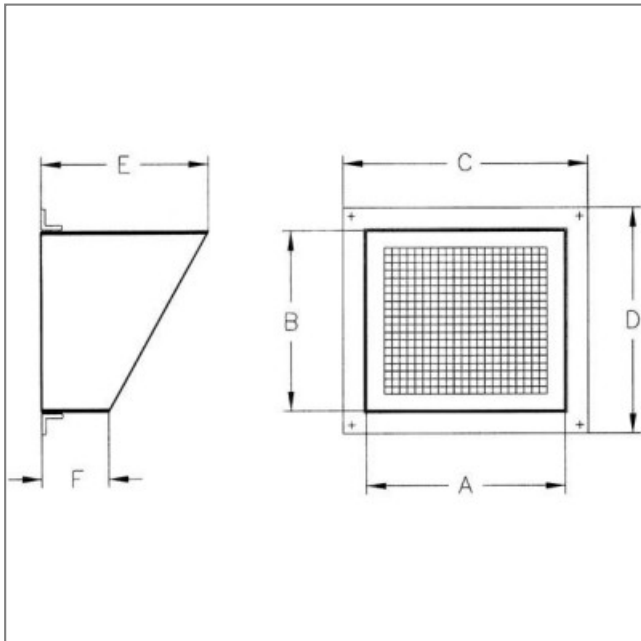

VISIÈRE AVEC GRILLE VIS-922 - 23992712

Visière contre la pluie. Grille de protection contre les corps étrangers. Pour modèle CJMP 922 Caractéristiques :

- Fréquence : 50Hz
- Conformité RoHs : Non

Côte d'encombrement : A = 142mm, B = 216mm, E = 215mm, F = 56,5mm