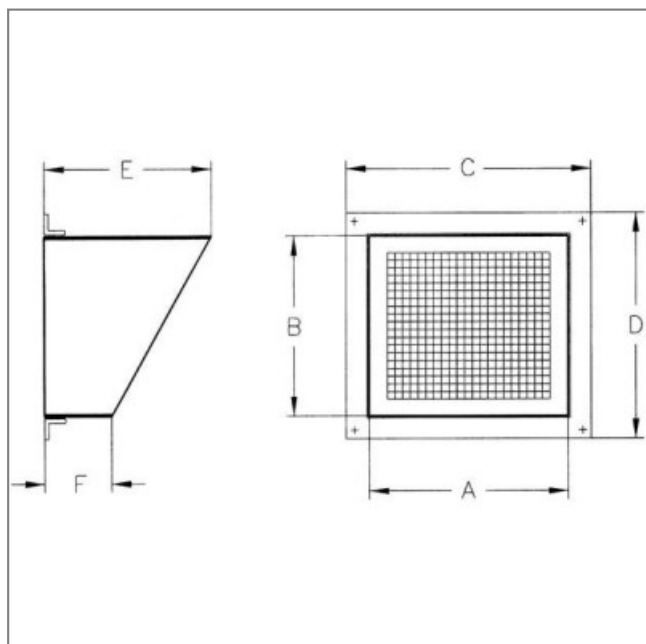

## VISIÈRE AVEC GRILLE VIS-1231 - 23992715

Visière contre la pluie. Grille de protection contre les corps étrangers. Pour modèle CJMP 1231 Caractéristiques :

- Fréquence : 50Hz
- Conformité RoHs : Non

Côte d'encombrement : A = 202mm, B = 321mm, E = 290mm, F = 56,5mm