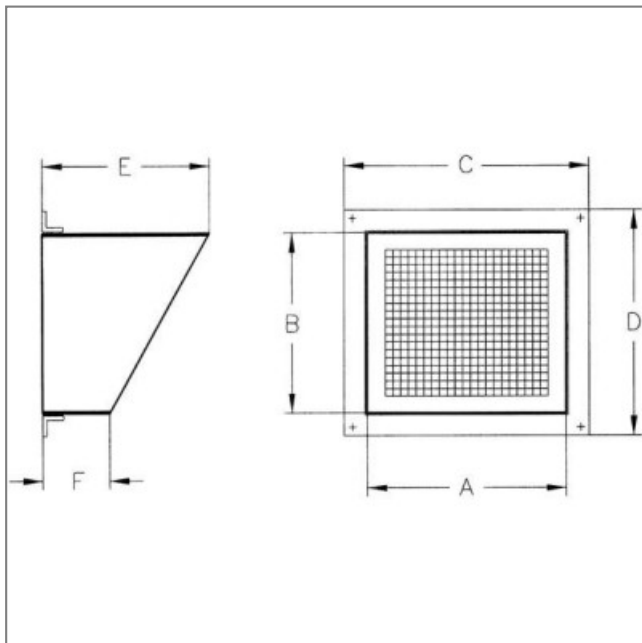

VISIÈRE AVEC GRILLE VIS-1240 - 23992716

Visière contre la pluie. Grille de protection contre les corps étrangers. Pour modèle CJTCR/R 1240 Caractéristiques :

- Fréquence : 50Hz
- Conformité RoHs : Non

Côte d'encombrement : A = 317mm, B = 401mm, E = 350mm, F = 56,5mm