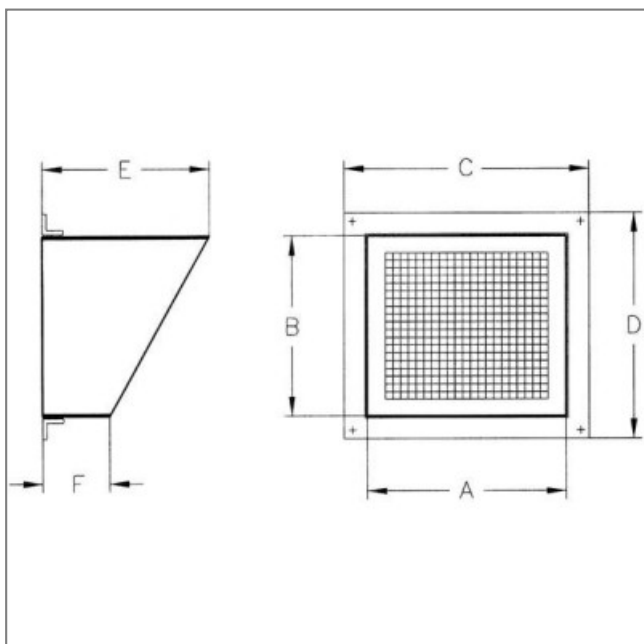

VISIÈRE AVEC GRILLE VIS-1435 - 23992717

Visière contre la pluie. Grille de protection contre les corps étrangers. Pour modèle CJMP 1435 Caractéristiques :

- Fréquence : 50Hz
- Conformité RoHs : Non

Côte d'encombrement : A = 232mm, B = 281mm, E = 260mm, F = 56,5mm