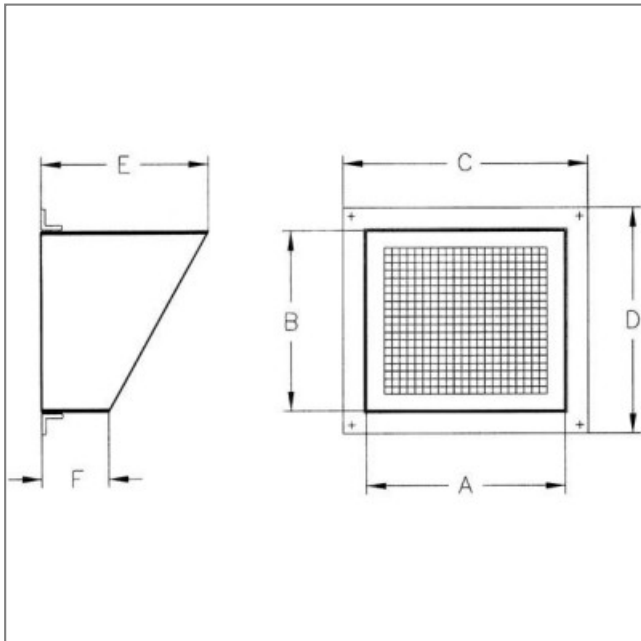

VISIÈRE AVEC GRILLE VIS-1445 - 23992718

Visière contre la pluie. Grille de protection contre les corps étrangers. Pour modèle CJTCR/R 1445 Caractéristiques :

- Fréquence : 50Hz
- Conformité RoHs : Non

Côte d'encombrement : A = 357mm, B = 451mm, E = 385mm, F = 56,5mm