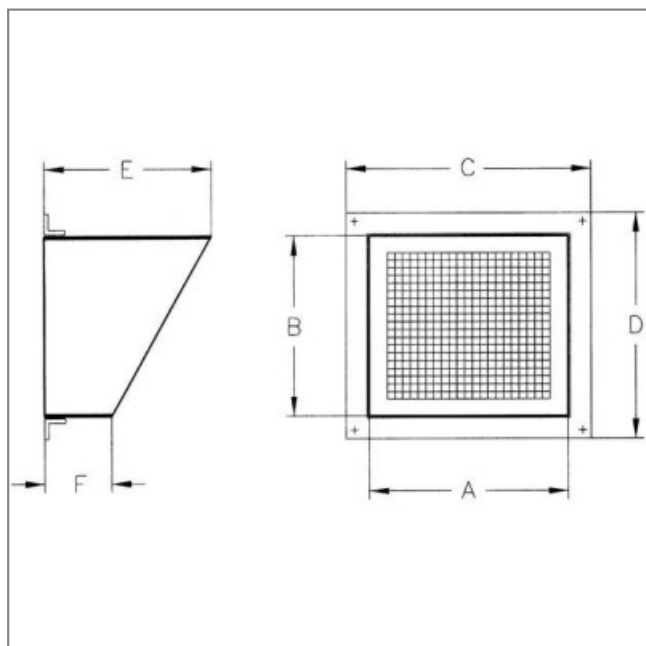

## VISIÈRE AVEC GRILLE VIS-1650 - 23992720

Visière contre la pluie. Grille de protection contre les corps étrangers. Pour modèle CJTCR 1650 Caractéristiques :

- Fréquence : 50Hz
- Conformité RoHs : Non

Côte d'encombrement : A = 402mm, B = 501mm, E = 420mm, F = 56,5mm