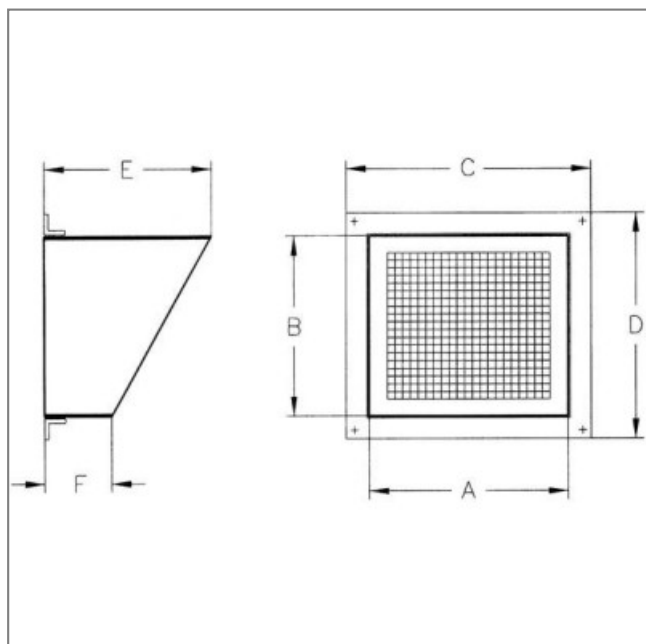

VISIÈRE AVEC GRILLE VIS-1856 - 23992722

Visière contre la pluie. Grille de protection contre les corps étrangers. Pour modèle CJTCR 1856 Caractéristiques :

- Fréquence : 50Hz
- Conformité RoHs : Non

Côte d'encombrement : A = 452mm, B = 561mm, E = 465mm, F = 56,5mm