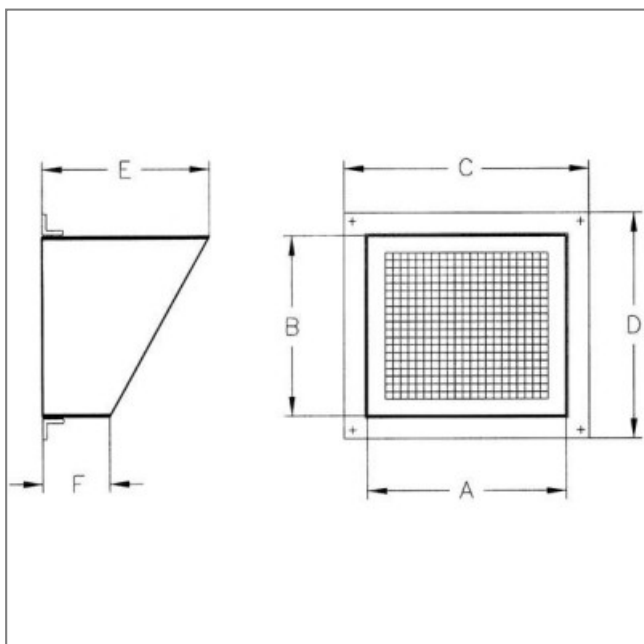

VISIÈRE AVEC GRILLE VIS-1235 - 23992727

Visière contre la pluie. Grille de protection contre les corps étrangers. Pour modèle CJLINE 1235 Caractéristiques :

- Fréquence : 50Hz
- Conformité RoHs : Non

Côte d'encombrement : A = 620mm, B = 500mm, E = 250mm, F = 100mm