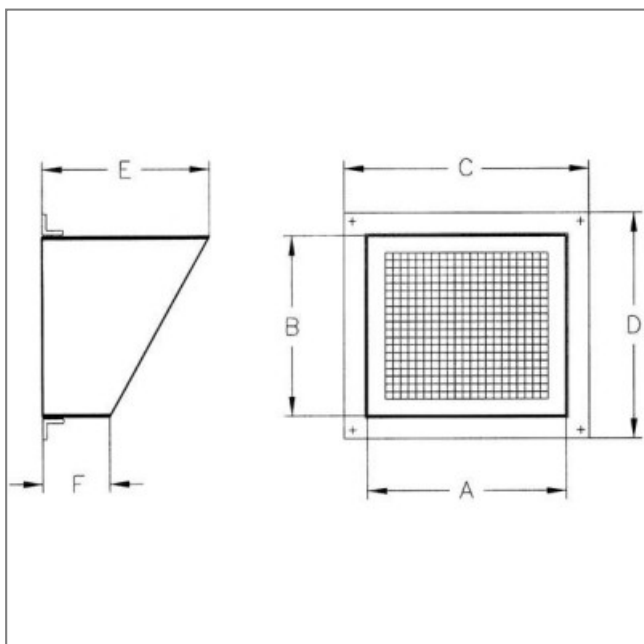

VISIÈRE AVEC GRILLE VIS-1856/E - 23992730

Visière contre la pluie. Grille de protection contre les corps étrangers. Pour modèle CJLINE 1845 Caractéristiques :

- Fréquence : 50Hz
- Conformité RoHs : Non

Côte d'encombrement : A = 1000mm, B = 800mm, E = 250mm, F = 100mm