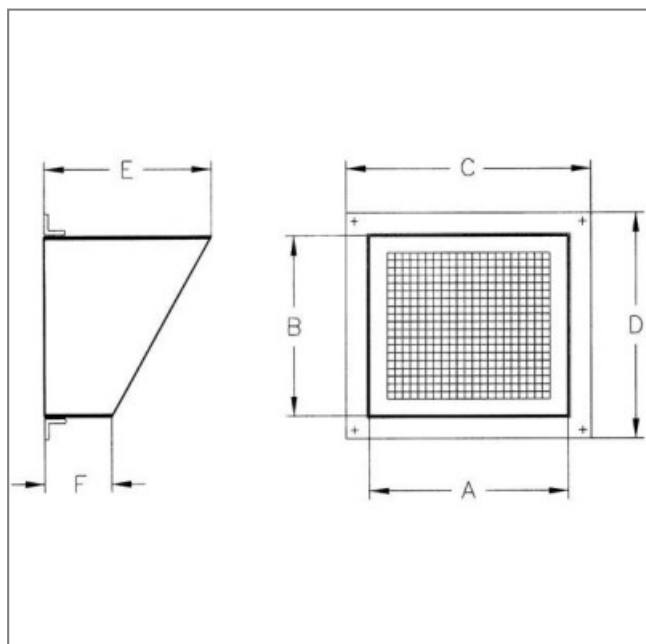

VISIÈRE AVEC GRILLE VIS-2063/E - 23992731

Visière contre la pluie. Grille de protection contre les corps étrangers. Pour modèle CJLINE 2063 Caractéristiques :

- Fréquence : 50Hz
- Conformité RoHs : Non

Côte d'encombrement : A = 1120mm, B = 900mm, E = 250mm, F = 100mm