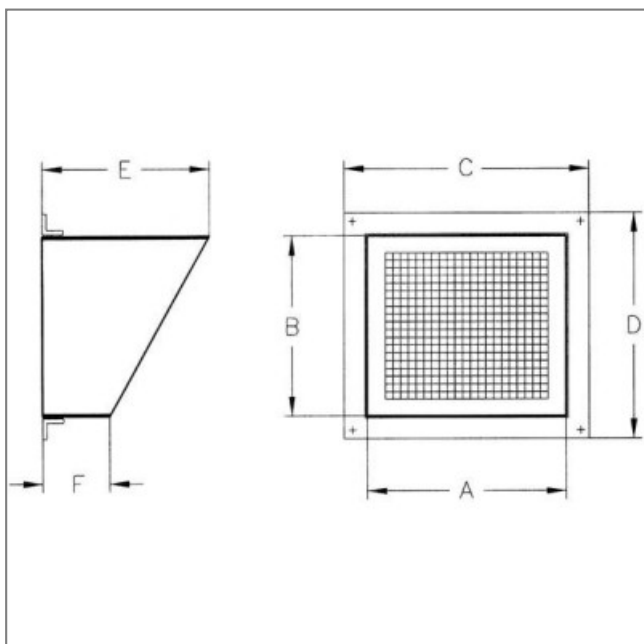

VISIÈRE AVEC GRILLE VIS-2880 - 23992733

Visière contre la pluie. Grille de protection contre les corps étrangers. Pour modèle CJLINE 2880 Caractéristiques :

- Fréquence : 50Hz
- Conformité RoHs : Non

Côte d'encombrement : A = 1250mm, B = 1000mm, E = 250mm, F = 100mm