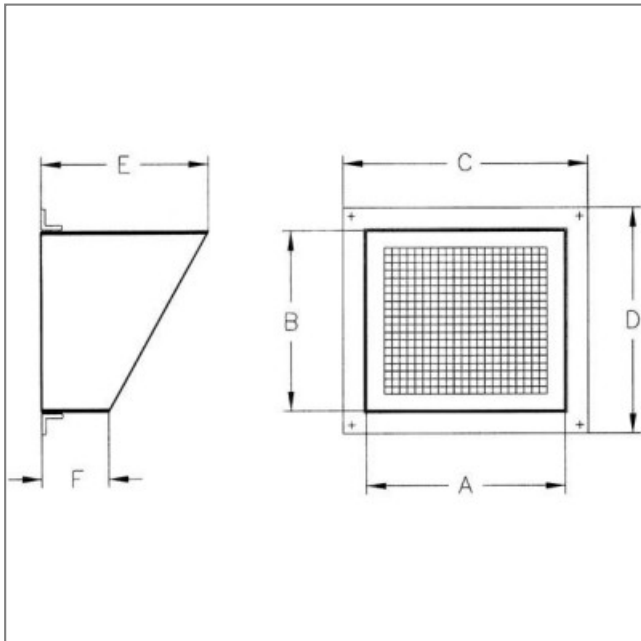

VISIÈRE AVEC GRILLE VIS-100 - 23992734

Visière contre la pluie. Grille de protection contre les corps étrangers. Pour modèles CJBR 1240/1850 Caractéristiques :

- Fréquence : 50Hz
- Conformité RoHs : Non

Côte d'encombrement : A = 600mm, B = 600mm, C = 698mm, D = 698mm, E = 485

A	B	C	D	E
600	600	698	698	485