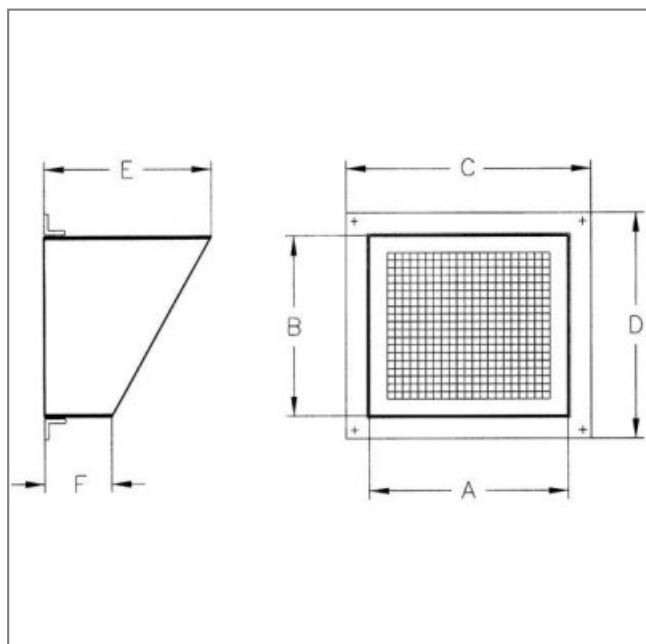

VISIÈRE AVEC GRILLE VIS-200 - 23992735

Visière contre la pluie. Grille de protection contre les corps étrangers. Pour modèles CJBR 2056, 2263-6T

Caractéristiques :

- Fréquence : 50Hz
- Conformité RoHs : Non

Côte d'encombrement : A = 725mm, B = 725mm, C = 823mm, D = 823mm, E = 576

A	B	C	D	E
725	725	823	823	576