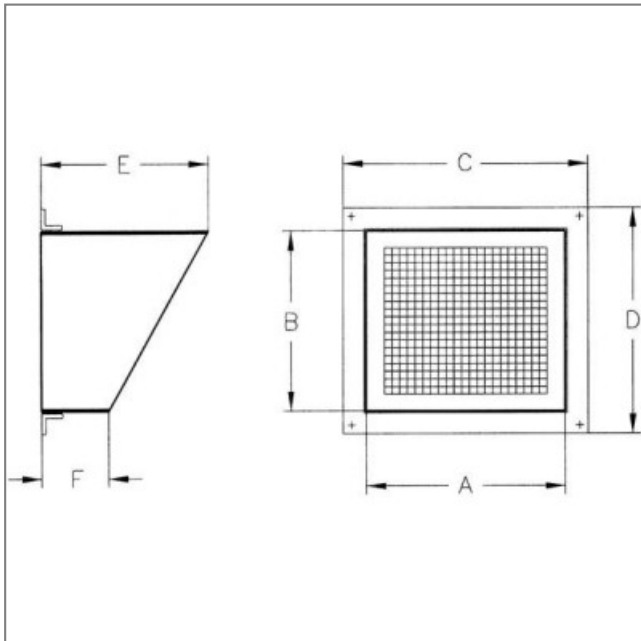

## VISIÈRE AVEC GRILLE VIS-300 - 23992736

Visière contre la pluie. Grille de protection contre les corps étrangers. Pour modèles CJBR 2263-4T, 2071-6T-3

Caractéristiques :

- Fréquence : 50Hz
- Conformité RoHs : Non

Côte d'encombrement : A = 800mm, B = 800mm, C = 898mm, D = 898mm, E = 630mm

A	B	C	D	E
800	800	898	898	630