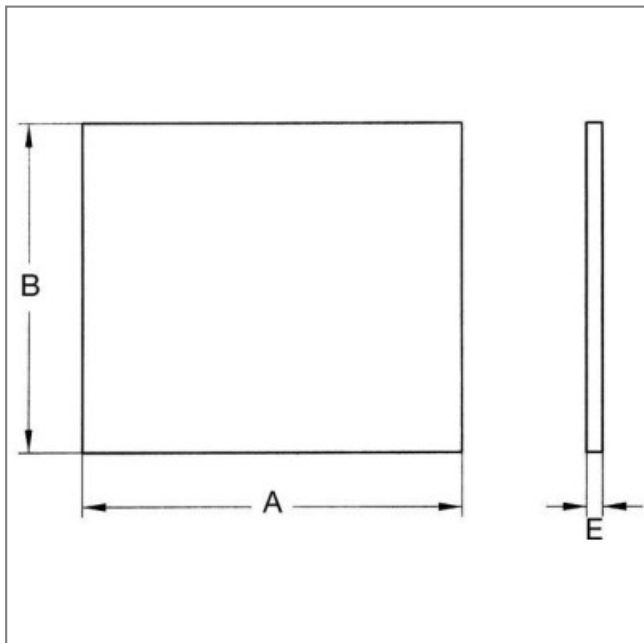

Accessoire ventilateur PLAQUE TC 18/18 - 23992817

Caractéristiques :

- Fréquence : 50Hz
- Conformité RoHs : Non

Côte d'encombrement : A = 1300mm, B = 1100mm, E = 25mm

A	B	E
1300	1100	25