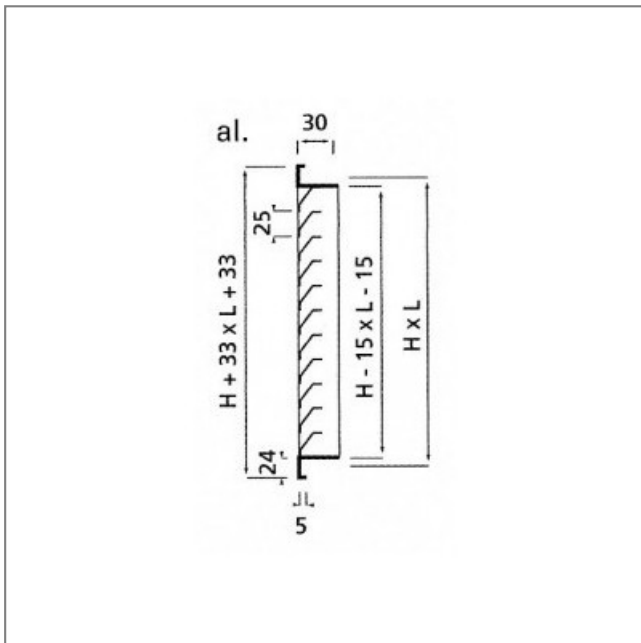

GRILLE EXTERIEUR ALUMINIUM GAE-25 800x300 - 20400800

Grille extérieure en aluminium avec grillage antivolatile.
Ailettes fixes, montées avec un pas de 25 mm. Finition
aluminium anodisé. Fixation directe par vis apparentes.
Montage mural.

Pas de 25 mm. Caractéristiques :

- Débit (m3/h) : 2000
- Conformité RoHs : Non

Côte d'encombrement : L = 800mm, H = 300mm

L	ØD	h
100	180	50