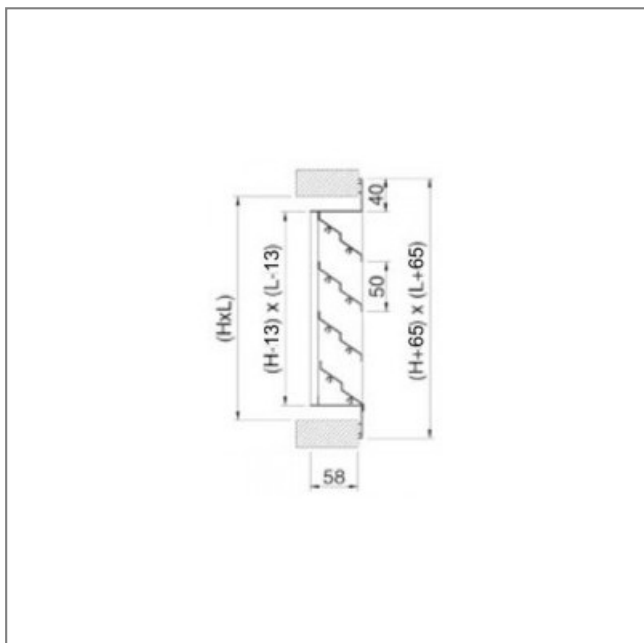

GRILLE EXTERIEUR ALUMINIUM GAE-50 200x200 - 20400210

Grille extérieure en aluminium avec grillage antivolatile.
 Ailettes fixes, montées avec un pas de 50 mm. Finition aluminium anodisé. Fixation directe par vis apparentes.
 Montage mural.

Pas de 50 mm. Caractéristiques :

- Conformité RoHs : Non

Côte d'encombrement : L = 200mm, H = 200mm

S.A.S.à Conseil de Surveillance au capital de 525 000 Euros
Parc Industriel des 50 Arpents
8, square Louis Blanc
77680 ROISSY-EN-BRIE - France