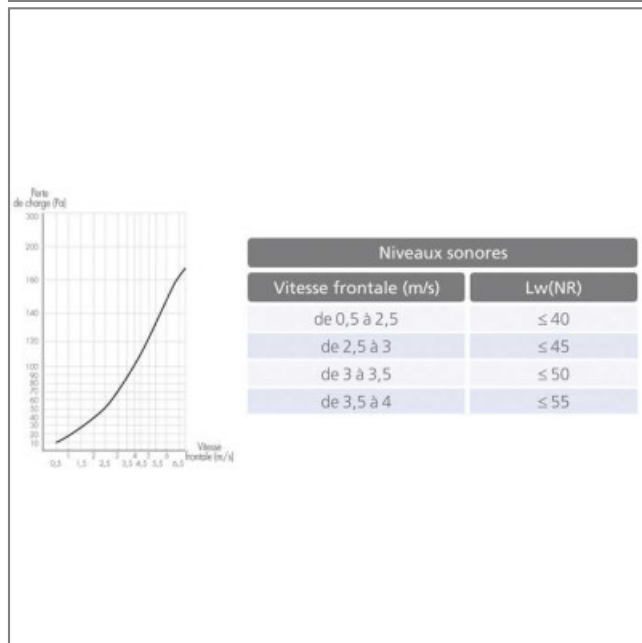

GRILLE EXTERIEUR ALUMINIUM GAE-50 200x200 - 20400210

Grille extérieure en aluminium avec grillage antivolatile.
 Ailettes fixes, montées avec un pas de 50 mm. Finition aluminium anodisé. Fixation directe par vis apparentes.
 Montage mural.

Pas de 50 mm. Caractéristiques :

- Conformité RoHs : Non

Côte d'encombrement : L = 200mm, H = 200mm

S.A.S.à Conseil de Surveillance au capital de 525 000 Euros
Parc Industriel des 50 Arpents
8, square Louis Blanc
77680 ROISSY-EN-BRIE - France