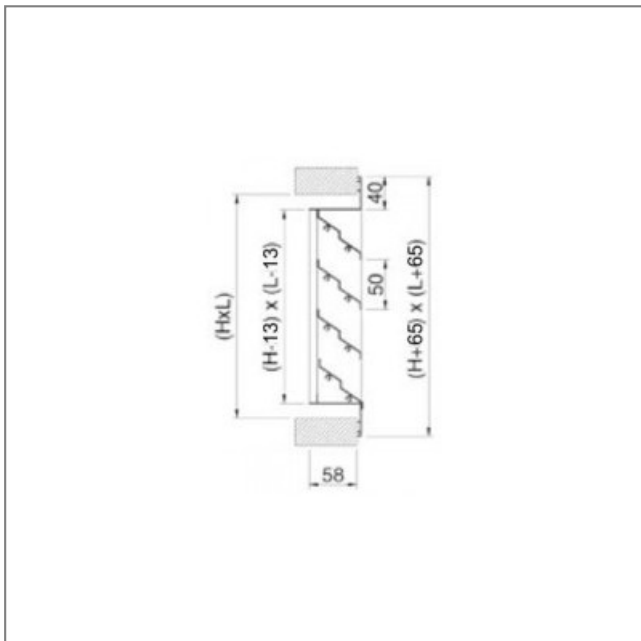

GRILLE EXTERIEUR ALUMINIUM GAE-50 300x300 - 20400350

Grille extérieure en aluminium avec grillage antivolatile.
 Ailettes fixes, montées avec un pas de 50 mm. Finition aluminium anodisé. Fixation directe par vis apparentes.
 Montage mural.

Pas de 50 mm. Caractéristiques :

- Conformité RoHs : Non

Côte d'encombrement : L = 300mm, H = 300mm

S.A.S.à Conseil de Surveillance au capital de 525 000 Euros
Parc Industriel des 50 Arpents
8, square Louis Blanc
77680 ROISSY-EN-BRIE - France