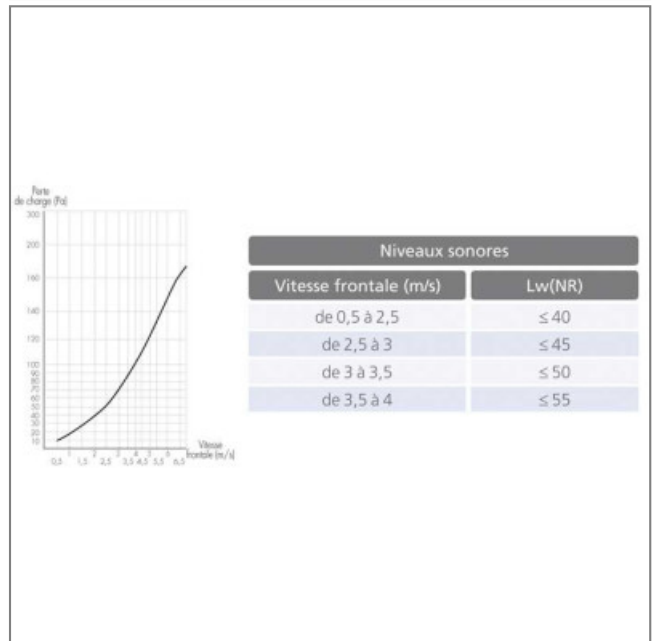

GRILLE EXTERIEUR ALUMINIUM GAE-50 300x300 - 20400350

Grille extérieure en aluminium avec grillage antivolatile.
 Ailettes fixes, montées avec un pas de 50 mm. Finition aluminium anodisé. Fixation directe par vis apparentes.
 Montage mural.

Pas de 50 mm. Caractéristiques :

- Conformité RoHs : Non

Côte d'encombrement : L = 300mm, H = 300mm

S.A.S.à Conseil de Surveillance au capital de 525 000 Euros
Parc Industriel des 50 Arpents
8, square Louis Blanc
77680 ROISSY-EN-BRIE - France