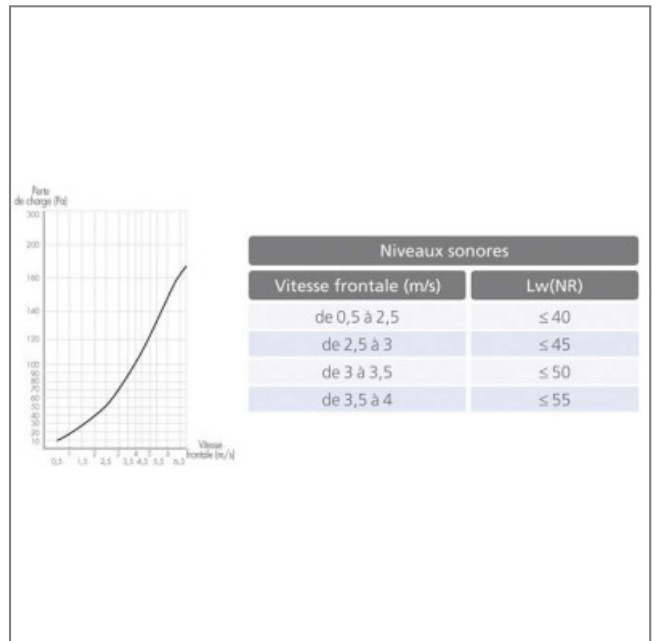

GRILLE EXTERIEUR ALUMINIUM GAE-50 600x600 - 20400625

Grille extérieure en aluminium avec grillage antivolatile.
 Ailettes fixes, montées avec un pas de 50 mm. Finition aluminium anodisé. Fixation directe par vis apparentes.
 Montage mural.

Pas de 50 mm. Caractéristiques :
 - Conformité RoHs : Non

Côte d'encombrement : L = 600mm, H = 600mm

S.A.S.à Conseil de Surveillance au capital de 525 000 Euros
Parc Industriel des 50 Arpents
8, square Louis Blanc
77680 ROISSY-EN-BRIE - France