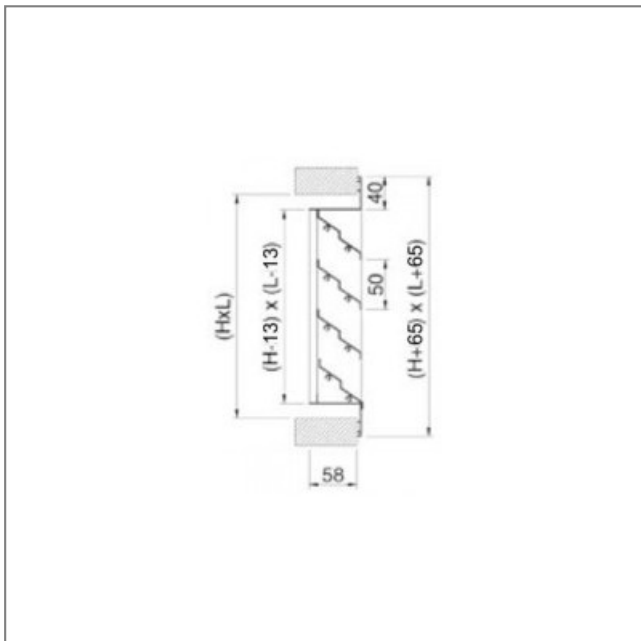

GRILLE EXTERIEUR ALUMINIUM GAE-50 600x600 - 20400625

Grille extérieure en aluminium avec grillage antivolatile.
 Ailettes fixes, montées avec un pas de 50 mm. Finition aluminium anodisé. Fixation directe par vis apparentes.
 Montage mural.

Pas de 50 mm. Caractéristiques :
 - Conformité RoHs : Non

Côte d'encombrement : L = 600mm, H = 600mm

S.A.S.à Conseil de Surveillance au capital de 525 000 Euros
Parc Industriel des 50 Arpents
8, square Louis Blanc
77680 ROISSY-EN-BRIE - France