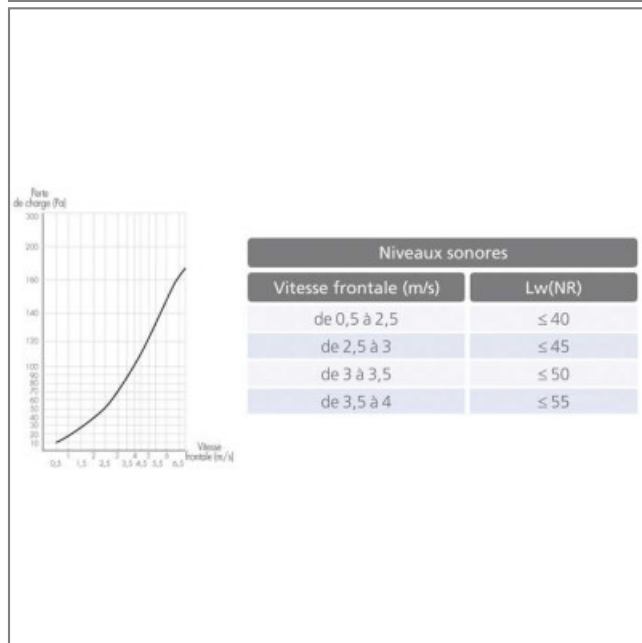

GRILLE EXTERIEUR ALUMINIUM GAE-50 700x700 - 20400710

Grille extérieure en aluminium avec grillage antivolatile.
 Ailettes fixes, montées avec un pas de 50 mm. Finition aluminium anodisé. Fixation directe par vis apparentes.
 Montage mural.

Pas de 50 mm. Caractéristiques :

- Conformité RoHs : Non

Côte d'encombrement : L = 700mm, H = 700mm

S.A.S.à Conseil de Surveillance au capital de 525 000 Euros
Parc Industriel des 50 Arpents
8, square Louis Blanc
77680 ROISSY-EN-BRIE - France