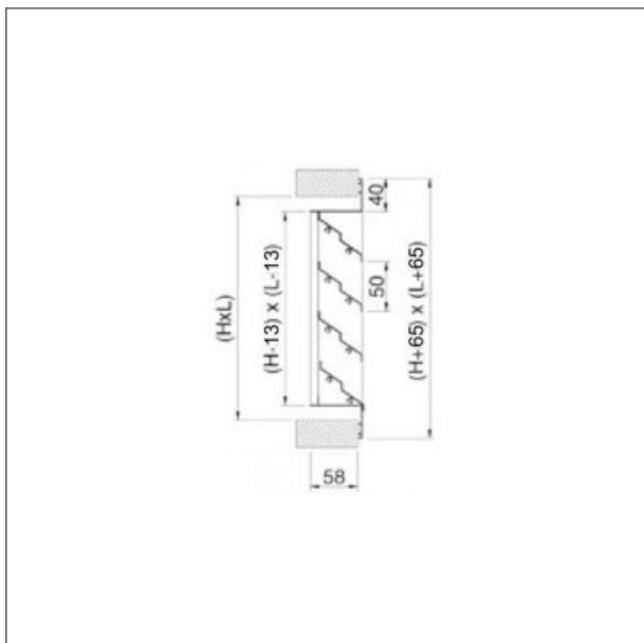

GRILLE EXTERIEUR ALUMINIUM GAE-50 700x700 - 20400710

Grille extérieure en aluminium avec grillage antivolatile.
 Ailettes fixes, montées avec un pas de 50 mm. Finition aluminium anodisé. Fixation directe par vis apparentes.
 Montage mural.

Pas de 50 mm. Caractéristiques :

- Conformité RoHs : Non

Côte d'encombrement : L = 700mm, H = 700mm

S.A.S.à Conseil de Surveillance au capital de 525 000 Euros
Parc Industriel des 50 Arpents
8, square Louis Blanc
77680 ROISSY-EN-BRIE - France