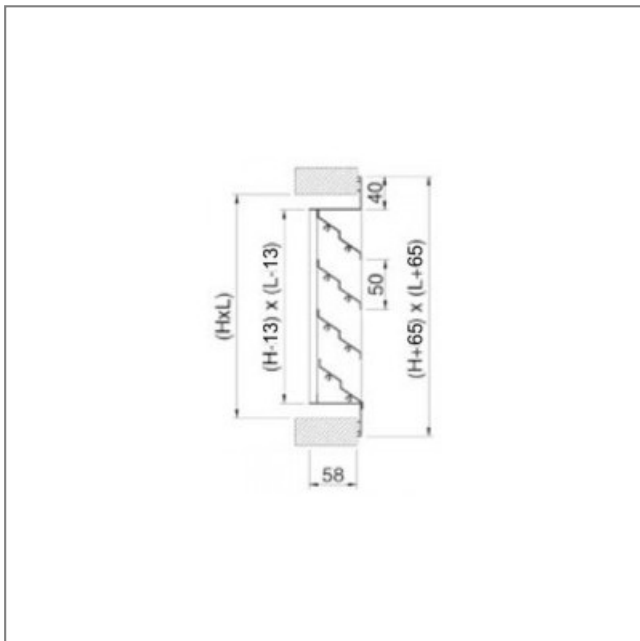

GRILLE EXTERIEUR ALUMINIUM GAE-50 800x800 - 20400820

Grille extérieure en aluminium avec grillage antivolatile.
 Ailettes fixes, montées avec un pas de 50 mm. Finition aluminium anodisé. Fixation directe par vis apparentes.
 Montage mural.

Pas de 50 mm. Caractéristiques :
 - Conformité RoHs : Non

Côte d'encombrement : L = 800mm, H = 800mm

S.A.S.à Conseil de Surveillance au capital de 525 000 Euros
Parc Industriel des 50 Arpents
8, square Louis Blanc
77680 ROISSY-EN-BRIE - France