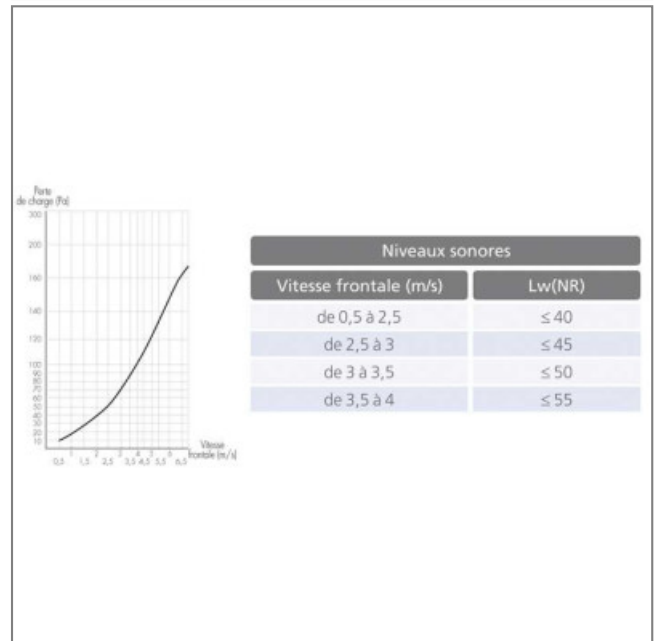

GRILLE EXTERIEUR ALUMINIUM GAE-50 800x800 - 20400820

Grille extérieure en aluminium avec grillage antivolatile.
 Ailettes fixes, montées avec un pas de 50 mm. Finition aluminium anodisé. Fixation directe par vis apparentes.
 Montage mural.

Pas de 50 mm. Caractéristiques :
 - Conformité RoHs : Non

Côte d'encombrement : L = 800mm, H = 800mm

S.A.S.à Conseil de Surveillance au capital de 525 000 Euros
Parc Industriel des 50 Arpents
8, square Louis Blanc
77680 ROISSY-EN-BRIE - France