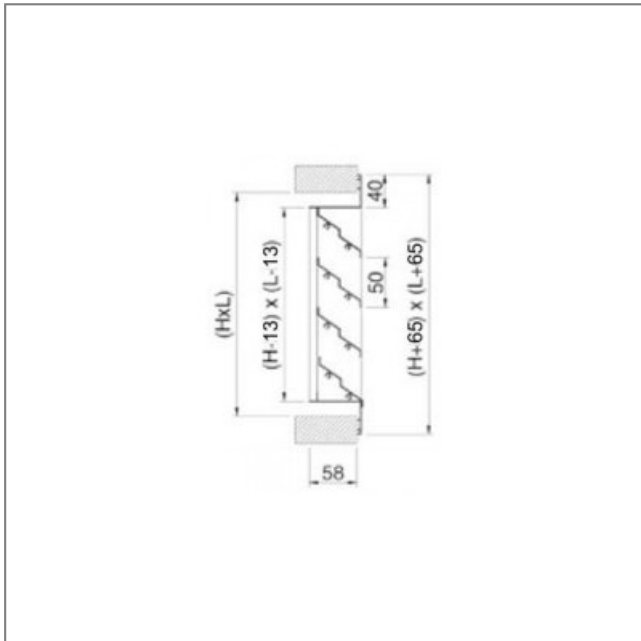

GRILLE EXTERIEUR ALUMINIUM GAE-50 800x800 - 20400820

Grille extérieure en aluminium avec grillage antivolatile.
 Ailettes fixes, montées avec un pas de 50 mm. Finition aluminium anodisé. Fixation directe par vis apparentes.
 Montage mural.

Pas de 50 mm. Caractéristiques :
 - Conformité RoHs : Non

Côte d'encombrement : L = 800mm, H = 800mm

S.A.S.à Conseil de Surveillance au capital de 525 000 Euros
Parc Industriel des 50 Arpents
8, square Louis Blanc
77680 ROISSY-EN-BRIE - France