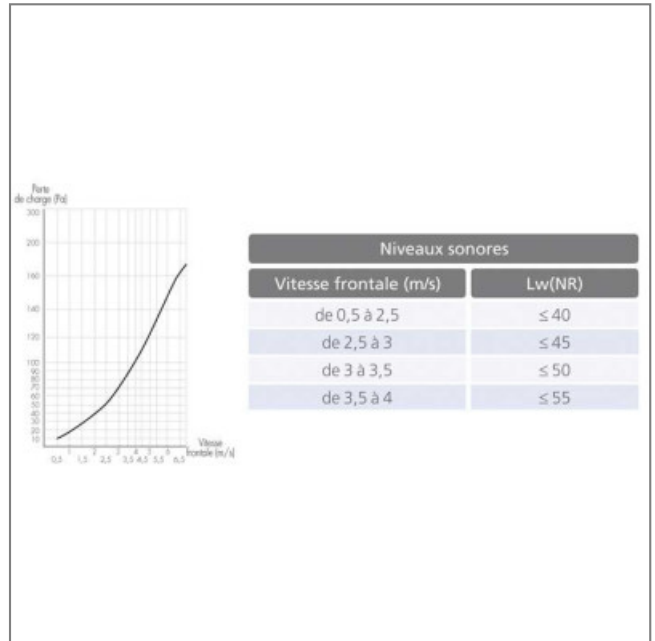

GRILLE EXTERIEUR ALUMINIUM GAE-50 800x800 - 20400820

Grille extérieure en aluminium avec grillage antivolatile.
 Ailettes fixes, montées avec un pas de 50 mm. Finition aluminium anodisé. Fixation directe par vis apparentes.
 Montage mural.

Pas de 50 mm. Caractéristiques :
 - Conformité RoHs : Non

Côte d'encombrement : L = 800mm, H = 800mm

S.A.S.à Conseil de Surveillance au capital de 525 000 Euros
Parc Industriel des 50 Arpents
8, square Louis Blanc
77680 ROISSY-EN-BRIE - France