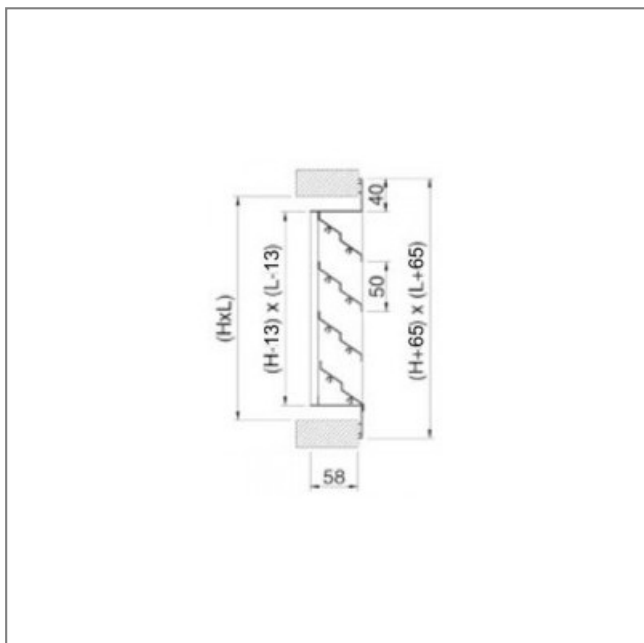

GRILLE EXTERIEUR ALUMINIUM GAE-50 1000x1000 - 20401010

Grille extérieure en aluminium avec grillage antivolatile.
 Ailettes fixes, montées avec un pas de 50 mm. Finition aluminium anodisé. Fixation directe par vis apparentes.
 Montage mural.

Pas de 50 mm. Caractéristiques :

- Conformité RoHs : Non

Côte d'encombrement : L = 1000mm, H = 1000mm

S.A.S.à Conseil de Surveillance au capital de 525 000 Euros
Parc Industriel des 50 Arpents
8, square Louis Blanc
77680 ROISSY-EN-BRIE - France