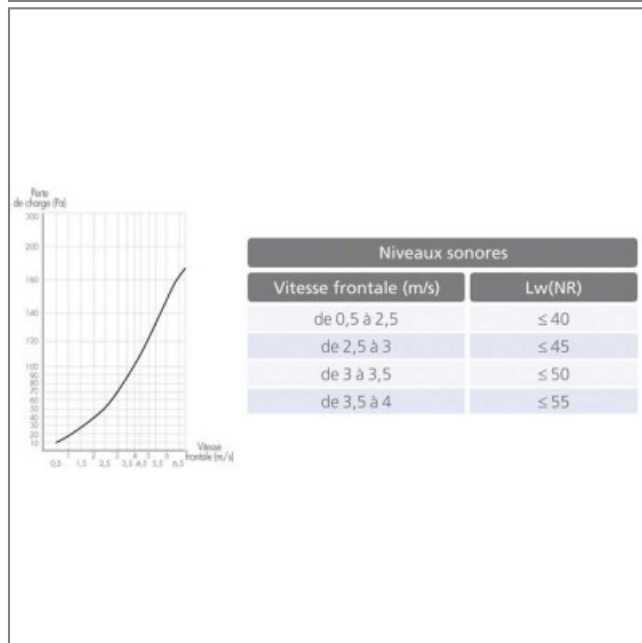

GRILLE EXTERIEUR ALUMINIUM GAE-50 1000x1000 - 20401010

Grille extérieure en aluminium avec grillage antivolatile.
 Ailettes fixes, montées avec un pas de 50 mm. Finition aluminium anodisé. Fixation directe par vis apparentes.
 Montage mural.

Pas de 50 mm. Caractéristiques :

- Conformité RoHs : Non

Côte d'encombrement : L = 1000mm, H = 1000mm

S.A.S.à Conseil de Surveillance au capital de 525 000 Euros
Parc Industriel des 50 Arpents
8, square Louis Blanc
77680 ROISSY-EN-BRIE - France