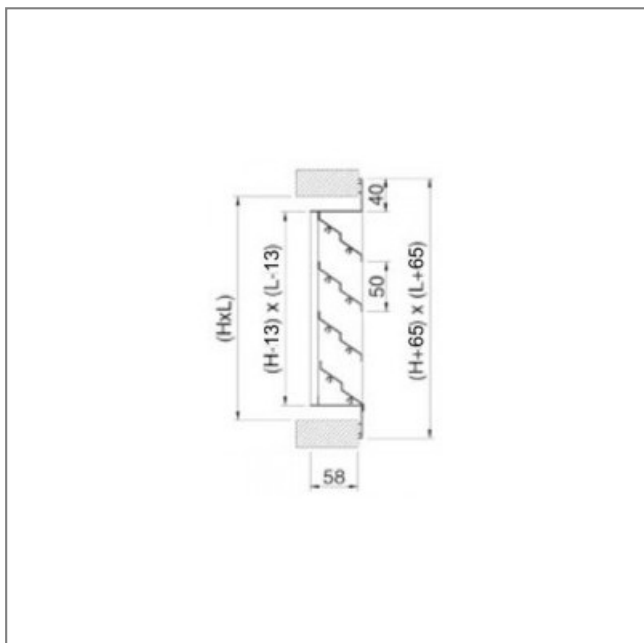

## GRILLE EXTERIEUR ALUMINIUM GAE-50 1000x1000 - 20401010

Grille extérieure en aluminium avec grillage antivolatile.  
 Ailettes fixes, montées avec un pas de 50 mm. Finition aluminium anodisé. Fixation directe par vis apparentes.  
 Montage mural.

Pas de 50 mm. Caractéristiques :

- Conformité RoHs : Non

Côte d'encombrement : L = 1000mm, H = 1000mm

S.A.S.à Conseil de Surveillance au capital de 525 000 Euros  
Parc Industriel des 50 Arpents  
8, square Louis Blanc  
77680 ROISSY-EN-BRIE - France