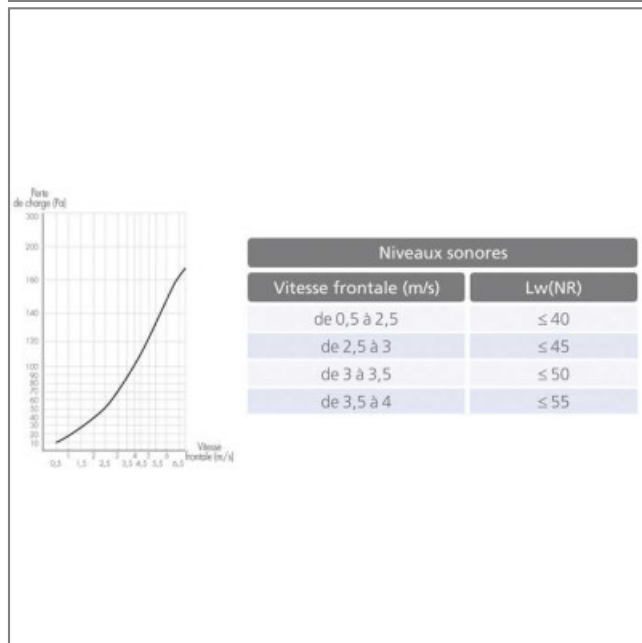

## GRILLE EXTERIEUR ALUMINIUM GAE-50 1000x1000 - 20401010

Grille extérieure en aluminium avec grillage antivolatile.  
 Ailettes fixes, montées avec un pas de 50 mm. Finition aluminium anodisé. Fixation directe par vis apparentes.  
 Montage mural.

Pas de 50 mm. Caractéristiques :

- Conformité RoHs : Non

Côte d'encombrement : L = 1000mm, H = 1000mm

S.A.S.à Conseil de Surveillance au capital de 525 000 Euros  
Parc Industriel des 50 Arpents  
8, square Louis Blanc  
77680 ROISSY-EN-BRIE - France