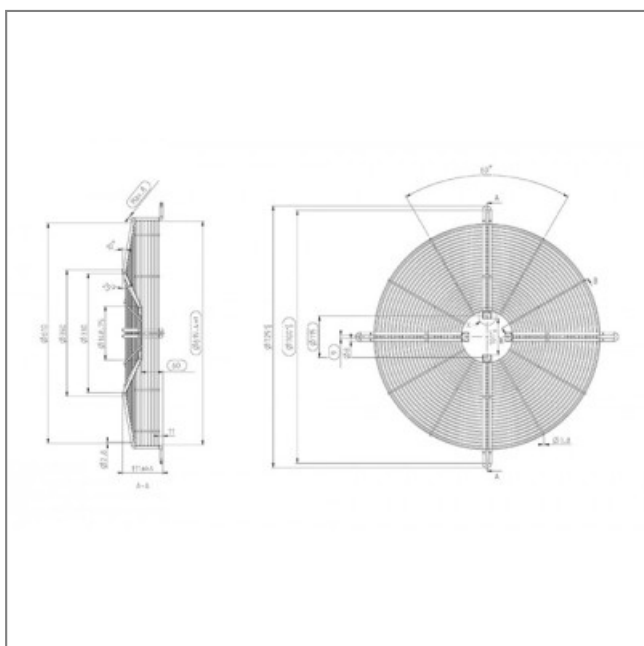

S.A.S à Conseil de Surveillance au capital de 525 000 Euros
Parc Industriel des 50 Arpents
8, square Louis Blanc
77680 ROISSY-EN-BRIE - France

- Diamètre (hélice ou turbine) : 560
- Diamètre (hélice ou turbine) : 560
- Indice de protection : 54
- Indice de protection : 54
- Sens de l'air : Hélice vers fixations
- Sens de l'air : Hélice vers fixations
- Température de l'air véhiculé : de - 40° à + 65°
- Température de l'air véhiculé : de - 40° à + 65°
- Vitesse (tours/minute) : 1350/1110
- Vitesse (tours/minute) : 1350/1110
- Intensité (ampères) : 2,32/1,3
- Intensité (ampères) : 2,32/1,3
- Puissance absorbée (watts) : 1110/760
- Puissance absorbée (watts) : 1110/760
- Conformité RoHs : oui
- Conformité RoHs : oui
- Monté sur : roulements
- Monté sur : roulements