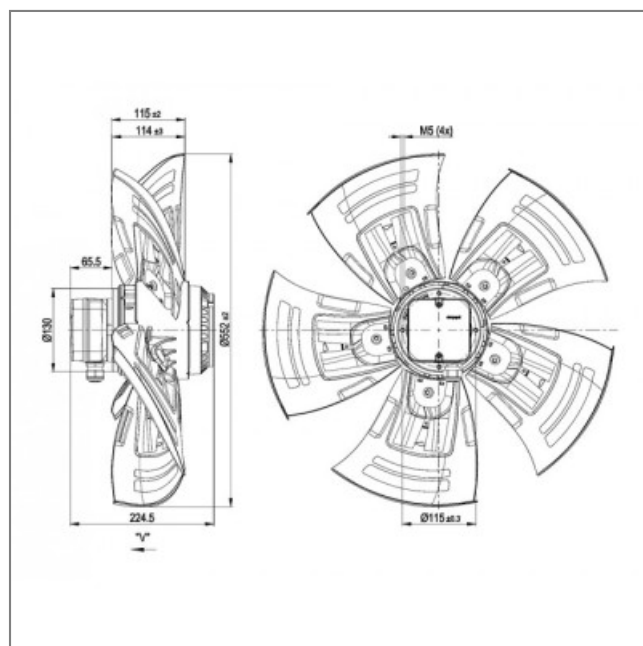

S.A.S à Conseil de Surveillance au capital de 525 000 Euros
Parc Industriel des 50 Arpents
8, square Louis Blanc
77680 ROISSY-EN-BRIE - France

- Diamètre (hélice ou turbine) : 560
- Diamètre (hélice ou turbine) : 560
- Indice de protection : 54
- Indice de protection : 54
- Sens de l'air : Hélice vers fixations
- Sens de l'air : Hélice vers fixations
- Température de l'air véhiculé : de - 40° à + 65°
- Température de l'air véhiculé : de - 40° à + 65°
- Vitesse (tours/minute) : 1350/1110
- Vitesse (tours/minute) : 1350/1110
- Intensité (ampères) : 2,32/1,3
- Intensité (ampères) : 2,32/1,3
- Puissance absorbée (watts) : 1110/760
- Puissance absorbée (watts) : 1110/760
- Conformité RoHs : oui
- Conformité RoHs : oui
- Monté sur : roulements
- Monté sur : roulements